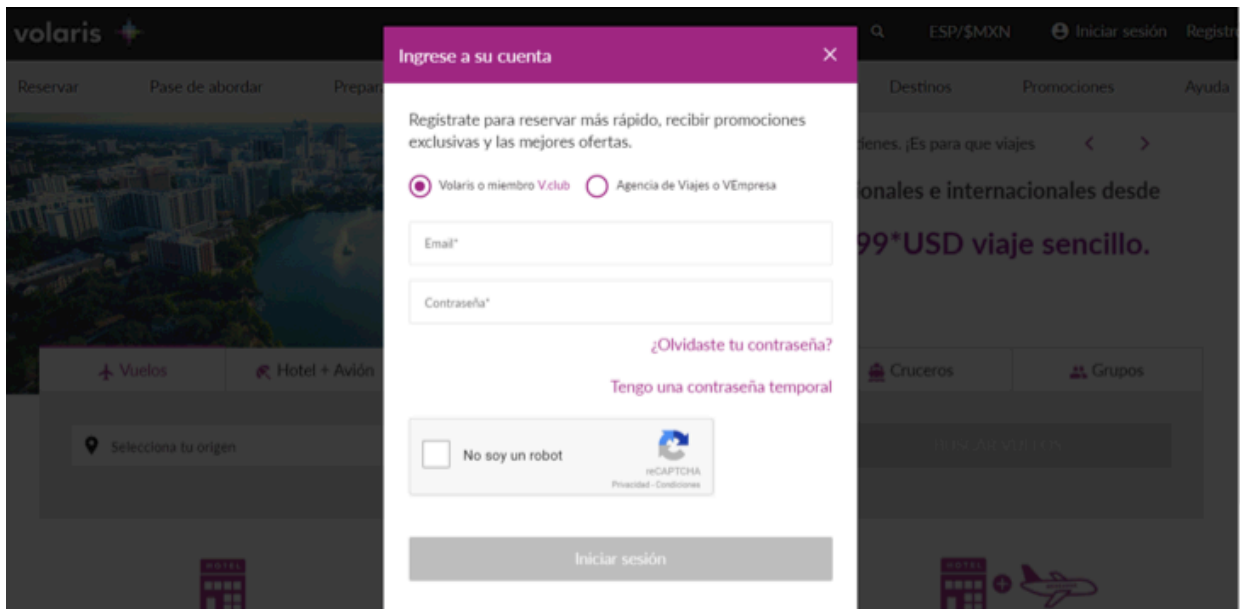

volaris

Recupera tu contraseña

Recupera tu contraseña

1. Ingresa a **volaris.com** y en la página principal da clic en el botón **“Iniciar Sesión”** en la parte superior derecha. En el recuadro que te aparecerá, ubica y da clic en **“¿Olvidaste tu contraseña?”**.

2. Ingresa el correo electrónico con el que tienes registrado tu cuenta. Importante: Tu correo electrónico ahora también es tu usuario

- Te llegará un correo electrónico con tu contraseña temporal. Revisa en tu bandeja de entrada y/o en correo no deseado
- Ingresa nuevamente a **volaris.com**, da clic en el botón **"Iniciar Sesión"** y selecciona la opción de **"Tengo una contraseña temporal"**.

- Ingresa tu usuario y contraseña temporal, en seguida escribe la nueva contraseña, debe contener: Letras, números, una mayúscula y un carácter especial. Ej: **Volaris1!**

- La siguiente ventana mostrará tu sesión iniciada. En caso de que no se haya cambiado por favor repite los pasos anteriores.