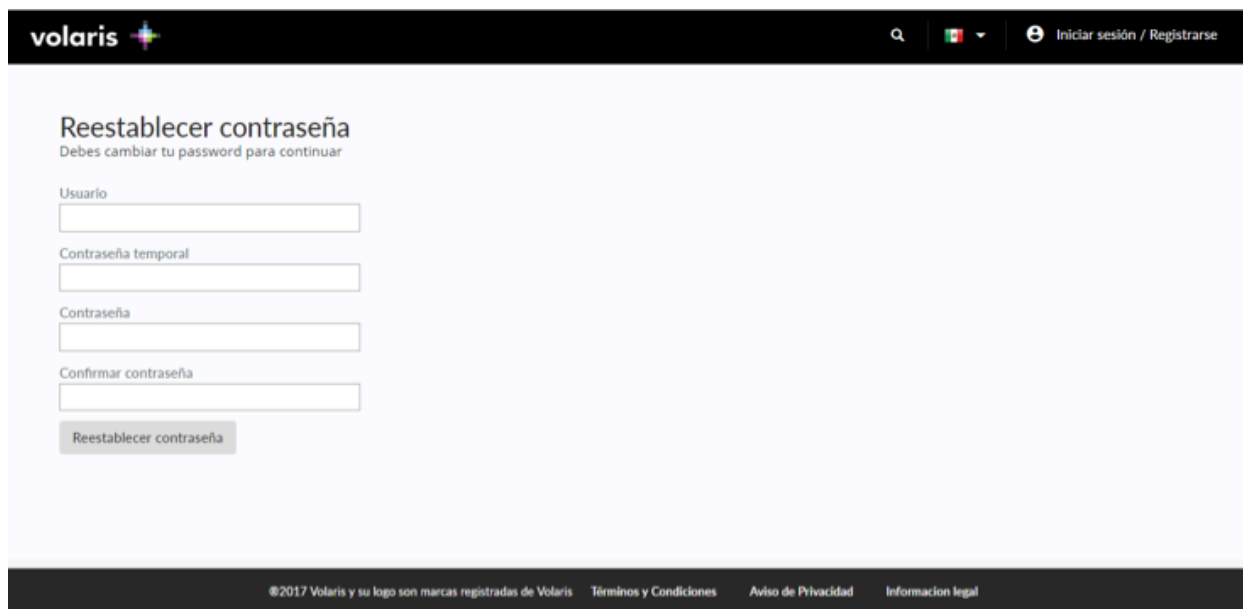

1. La siguiente ventana mostrará tu sesión iniciada. En caso de que no se haya cambiado por favor repite los pasos anteriores.