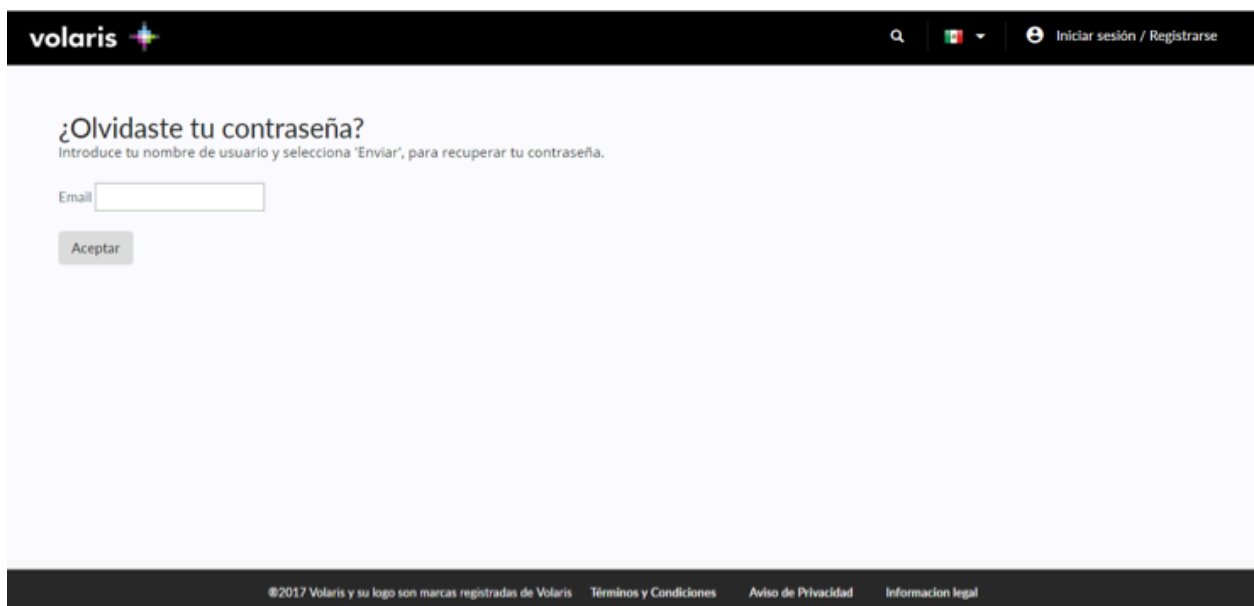

volaris

Recupera tu contraseña

Recupera tu contraseña

1. Ingresa a **volaris.com** y en la página principal da clic en el botón **“Iniciar Sesión”** en la parte superior derecha. En el recuadro que te aparecerá, ubica y da clic en **“¿Olvidaste tu contraseña?”**.

2. Ingresa el correo electrónico con el que tienes registrado tu cuenta. Importante: Tu correo electrónico ahora también es tu usuario

- Te llegará un correo electrónico con tu contraseña temporal. Revisa en tu bandeja de entrada y/o en correo no deseado
- Ingresa nuevamente a **volaris.com**, da clic en el botón **"Iniciar Sesión"** y selecciona la opción de **"Tengo una contraseña temporal"**.