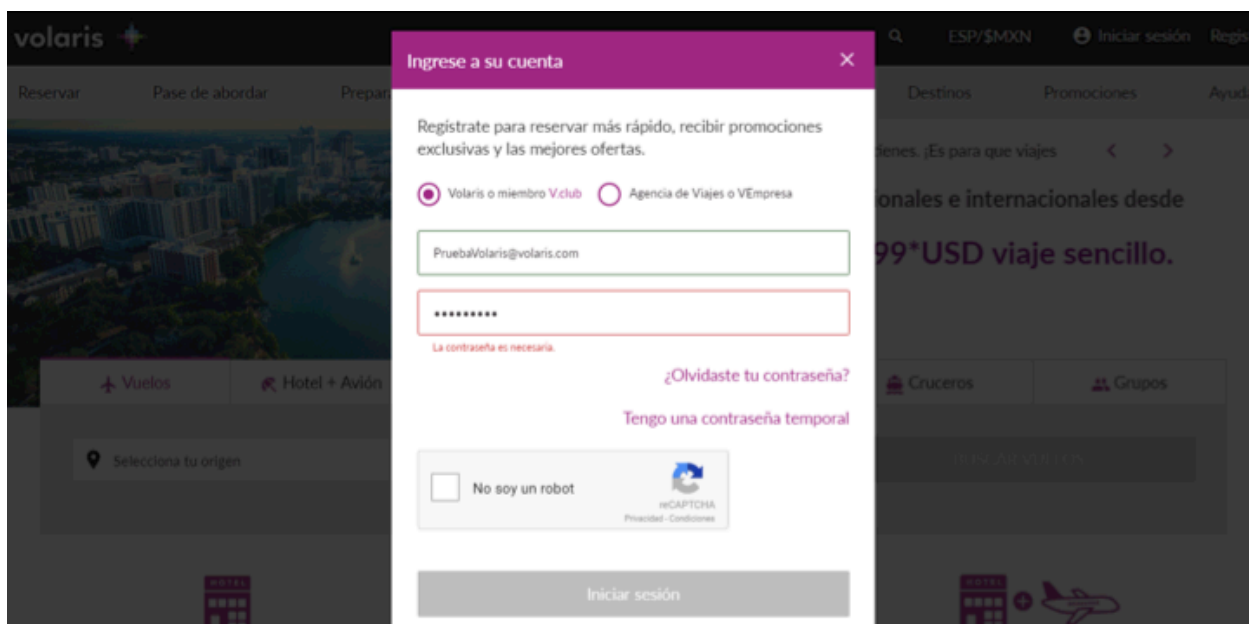

volaris

Recupera tu contraseña

Recupera tu contraseña

1. Ingresa a **volaris.com** y en la página principal da clic en el botón **“Iniciar Sesión”** en la parte superior derecha. En el recuadro que te aparecerá, ubica y da clic en **“¿Olvidaste tu contraseña?”**.

2. Ingresa el correo electrónico con el que tienes registrado tu cuenta. Importante: Tu correo electrónico ahora también es tu usuario

- Te llegará un correo electrónico con tu contraseña temporal. Revisa en tu bandeja de entrada y/o en correo no deseado
- Ingresa nuevamente a **volaris.com**, da clic en el botón **"Iniciar Sesión"** y selecciona la opción de **"Tengo una contraseña temporal"**.

- Ingresa tu usuario y contraseña temporal, en seguida escribe la nueva contraseña, debe contener: Letras, números, una mayúscula y un carácter especial. Ej: **Volaris1!**

- La siguiente ventana mostrará tu sesión iniciada. En caso de que no se haya cambiado por favor repite los pasos anteriores.